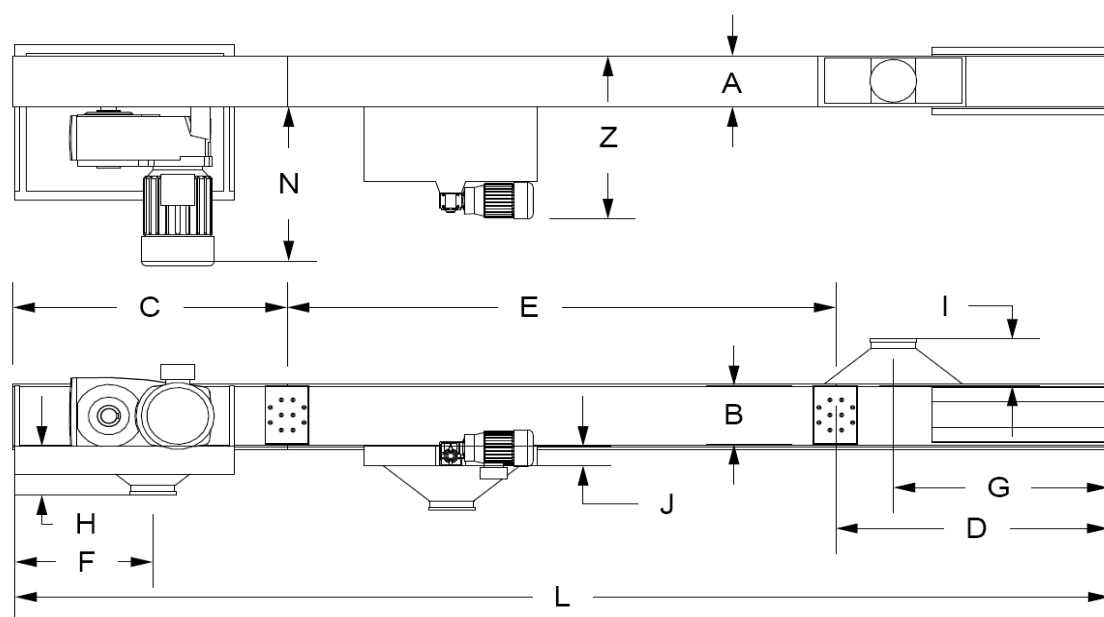

Przenośniki łańcuchowe typu TPF przeznaczone są do transportu ziarna, granulatów, nasion, biomasy i innych materiałów sypkich na mniejsze odległości. Niski wskaźnik ingerencji mechanicznej w przenoszony materiał powoduje ich powszechne zastosowanie w rolnictwie. Zastosowane materiały wysokiej jakości i solidne wykonanie gwarantują niezawodności, bezpiecznego i trwałego użytkowania.

TPF 14/20-40

WYMIARY:	A	B	C	D	E	F	G	H	I	J	N	Z
[mm]	140	260	1000	1000	500-1000-2000	600	min. 800	245	245	100	480-650	430

wydajność dla 0,75m³/kg

TYP	wydajność	moc przerobowa	długość max całkowita	prędkość łańcucha	wymiary wysypu	moc elektryczna
	t/h	m ³ /h	m	m/s	mm	kW
TPF 14/20	20	26,7	42	0,40	∅160	0,75-3,0
TPF 14/30	30	40,0	42	0,58	∅160	0,75-5,5
TPF 14/40	40	53,3	40	0,74	∅200	1,1-7,5